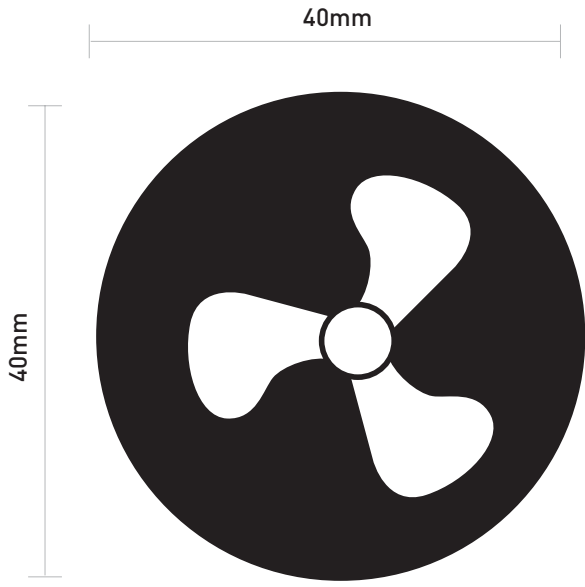

## SINIF İŞARETLERİ

1- GÜVERTE  
DENİZ ULŞ. ve İŞLETME MÜHENDİSLİĞİ  
(LİSANS DÜZEYİ)

BEC ŞEKLİ

APOLET ŞEKLİ

ŞAPKA SİPERLİĞİ-KOKART

2- GEMİ MAKİNELERİ İŞLT. MÜHENDİSİLİĞİ  
(LİSANS DÜZEYİ)

BEC ŞEKLİ

APOLET ŞEKLİ