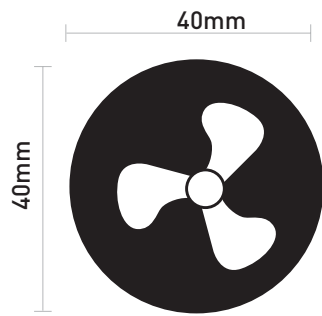

BEC ŞEKLİ (MAKİNE)