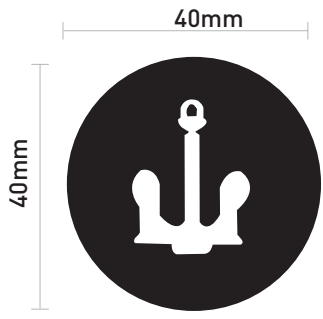

3- DENİZCİLİK MESLEK
YÜKSEK OKULLARI (ÖNLİSANS) GÜVERTE

BEC ŞEKLİ (GÜVERTE)